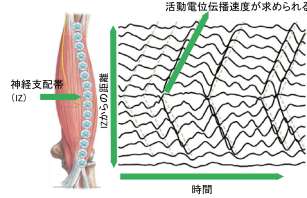

多点筋電計測システム OT Bio

計384チャンネルの電極を装備した多点筋電計測システム

- ・シート型電極等を使用し、これまでにない表面筋電位を計測!脳波の計測も可能!
- ・筋内の活動の部位差の測定、活動変位の伝搬速度を算出することが可能です!

Quattrocento 多チャンネルAD変換システム (デュアルパワー・USB/バッテリー)

Quattrocento 32+64	96ch (16ch x2 + 64ch x1)	¥4,937,000
Quattrocento 64+128	192ch (16ch x4 + 64ch x2)	¥7,713,000
Quattrocento 96+192	288ch (16ch x6 + 64ch x3)	¥10,491,000
Quattrocento 128+256	384ch (16ch x8 + 64ch x4)	¥11,417,000