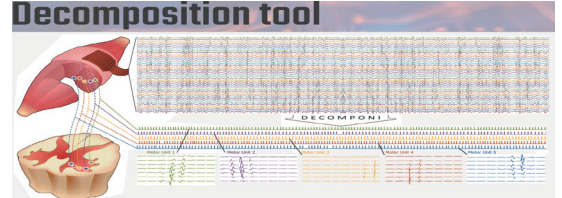

多点筋電計測システム OT Bio

計384チャンネルの電極を装備した多点筋電計測システム

- ・シート型電極等を使用し、これまでにない表面筋電位を計測!脳波の計測も可能!
- ・筋内の活動の部位差の測定、活動変位の伝搬速度を算出することが可能です!

Quattrocento 多チャンネルAD変換システム (デュアルパワー・USB/バッテリー)

Quattrocento 32+64	96ch (16ch x2 + 64ch x1)	¥4,937,000
Quattrocento 64+128	192ch (16ch x4 + 64ch x2)	¥7,713,000
Quattrocento 96+192	288ch (16ch x6 + 64ch x3)	¥10,491,000
Quattrocento 128+256	384ch (16ch x8 + 64ch x4)	¥11,417,000

64ch電極セット	FOT-ESET64A	¥373,300
16ch電極セット	FOT-ESET16A	¥193,500
<構成> 接続アダプタ×1, 電極×5, 粘着フォーム(10個入)×10, 導電クリーム×1		

ワイヤレスモジュール

Sessanta-quattro+	64ch ワイヤレスモジュール (Wi-Fi)	¥2,805,000
(接続アダプタ含む)		

Sessanta-quattro+用	64ch電極セット FOT-ESET64SM+A	¥93,200
<構成> 電極×5, 粘着フォーム(10個入)×10, 導電クリーム×1		