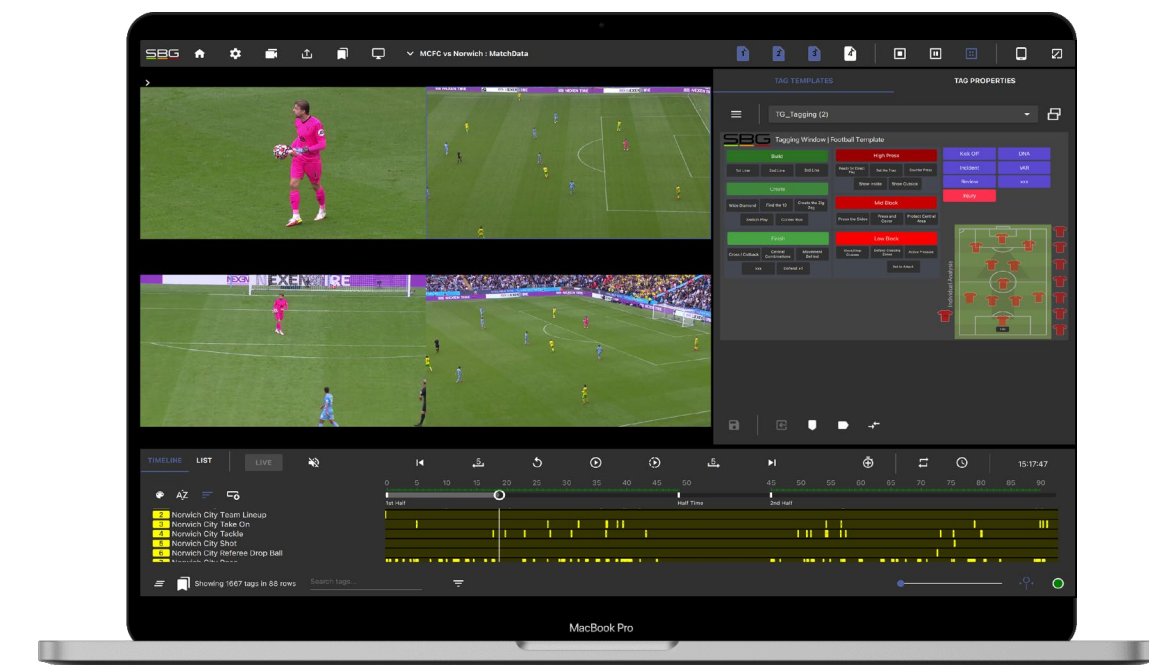

チームをつなぎ、映像、起きた事、洞察を共有するための直感的なUIを提供します。独自のハイブリッド構造により、ネイティブアプリの強みとクラウドストレージの利便性を融合

PRODUCT SUITE

MATCHTRACKER (マッチトラッカー)

アナリスト、コーチ、スポーツサイエンティストが自チームや対戦相手を分析するために、異なるソースから無制限のデータセットを取り込み、組み合わせることができる映像分析ソフト

収集

複数の試合からコレクションを作成し、マトリックスで表示することにより、複雑な分析が可能

プレゼンテーション

タグ付けされたクリップからプレゼンテーションを作成、注釈を追加、グラフィックやメディアをインポートすることが可能

共有する

プレゼンテーションやセッションをHub経由で配信し、コーチや選手が閲覧、コメント可能

PRODUCT SUITE

HUB

チームをつなぎ、ビデオ、起きた事、洞察を直感的に共有

高速でシームレスなコンテンツのアップロードと共有

クラウドベースのストレージ

クロスプラットフォームの互換性

フレーム同期リモートセッション

リーグ全体ポータル

ライブと非ライブ

PRODUCT SUITE

HUBの主な機能

パフォーマンスデータや映像を、必要な場所、必要な人に効率よく配信することができます。

モバイル端末でオフラインの映像やデータを閲覧・分析。これにより、低品質のインターネット接続環境であっても、ユーザーが確認したいデータやビデオを確実に入手することができます。

Hub経由でFocusとMatchTrackerにライブストリーミング。

多くのタスクは、もはやスタッフがスタジアムにいる必要はありません。Hubはリモートワークフローを可能にし、これは現在のパンデミック時にも非常に重要です。大きなサイズのビデオフィードをローカルにダウンロードする必要がないため、分析ワークフローにかかる時間を大幅に短縮できます。