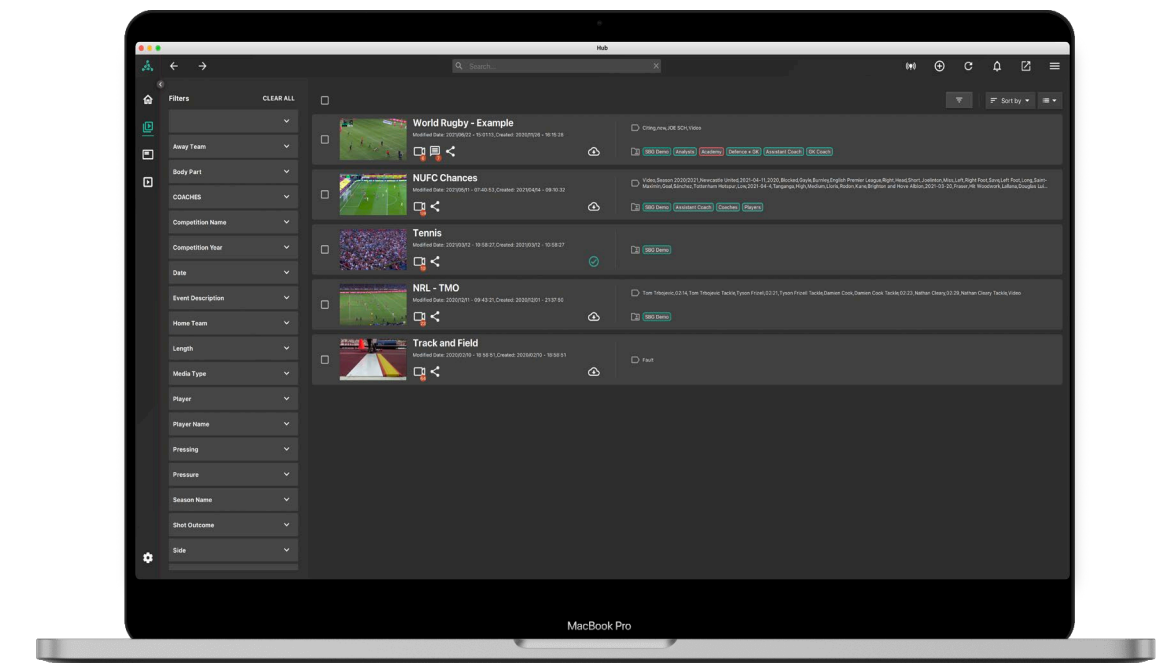

PRODUCT SUITE

HUBの主な機能

パフォーマンスデータや映像を、必要な場所、必要な人に効率よく配信することができます。

モバイル端末でオフラインの映像やデータを閲覧・分析。これにより、低品質のインターネット接続環境であっても、ユーザーが確認したいデータやビデオを確実に入手することができます。

Hub経由でFocusとMatchTrackerにライブストリーミング。

多くのタスクは、もはやスタッフがスタジアムにいる必要はありません。Hubはリモートワークフローを可能にし、これは現在のパンデミック時にも非常に重要です。大きなサイズのビデオフィードをローカルにダウンロードする必要がないため、分析ワークフローにかかる時間を大幅に短縮できます。

ライブまたは対戦中、試合後、調査分析プロセスで即座に確認するために映像を再生します。

Amazon Web Servicesがサポートする安全なアクセスと256の暗号化により、パフォーマンスデータとビデオを保護し、いつでも利用できるようにします。