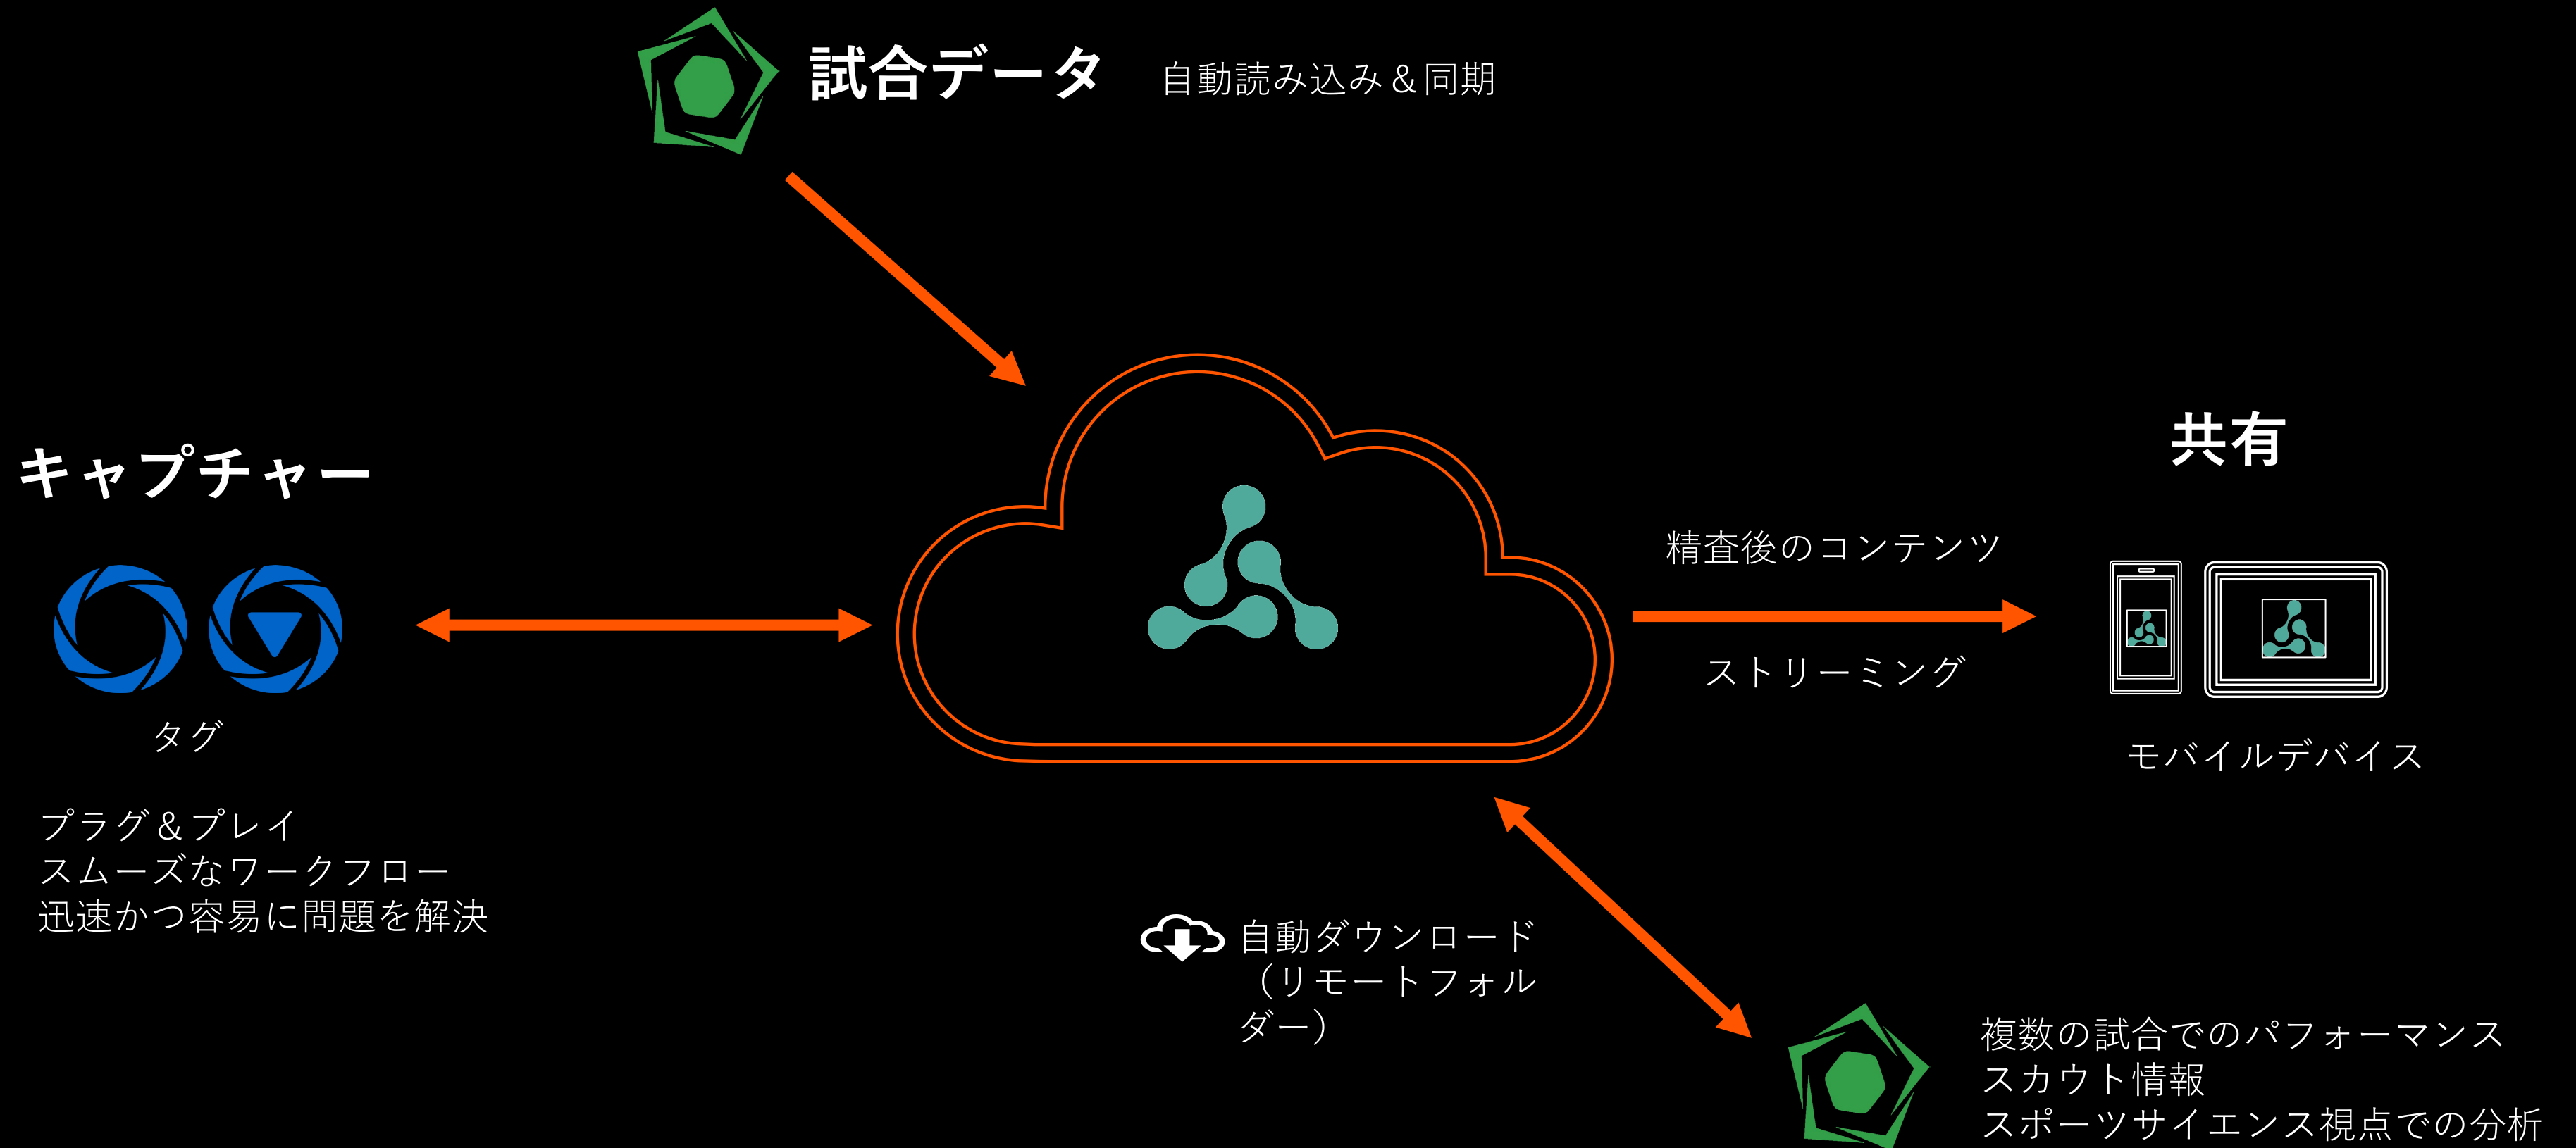

PRODUCT SUITE

統合プラットフォーム