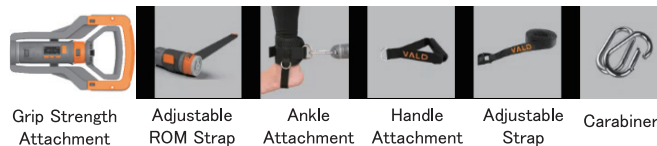

DYNAMO HANDHELD STRENGTH & ROM

スマートなアタッチメントを搭載した次世代ダイナモメーター！

VALDのDynaMoは、素早く簡単に着脱してアタッチメントの切り替えを行うことができ、
300種類以上の筋力・可動域テストの測定が可能です。

DynaMoに内蔵された画面やDynaMoモバイルアプリで、筋力やROMのリアルタイム表示や過去のトレンドなどリアルタイムで結果を確認することができます。

Grip strength attachment ¥25,900 (税抜・購入)

Carry case Small ¥13,800 (税抜) Dynamo System
Carry case Large ¥24,150 (税抜) Dynamo System+Grip strength attachment

Size	134 mm L x 53 mm W
Weight	300g
◇FORCE SENSOR SPECIFICATIONS◇	
Sensor Type	Load cell
Sampling Rate	200hz
Capacity	2000N / 200kg / 440 lbs tension - 1000N / 100kg / 220 lbs compression
Resolution	1N
◇MOVEMENT SENSOR (IMU) SPECIFICATIONS◇	
Sensor Types	Accelerometer, Gyroscope and Magnetometer
Sampling Rate	200hz
Battery Life	10 hours active use