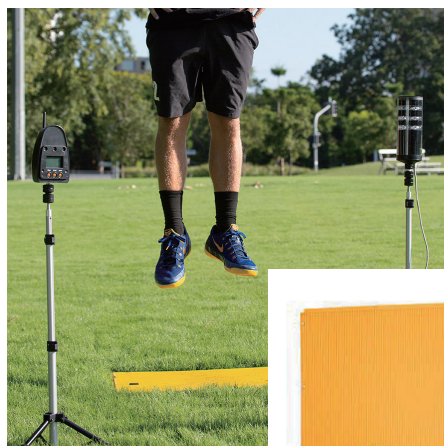

SMART JUMP PORTABLE JUMP MAT

素早く簡単に垂直跳びのテストとトレーニングが可能！

Portable Jump Mat+Smart Speed Dash 1ゲート
計測時には、Smart Speed Dashとの接続が必要です。

年間レンタル価格 ¥110,400 (税抜)

SMARTSPEED PRO 及びDASHをお持ちの場合は、
年間レンタル価格 ¥55,200 (税抜) で御利用頂けます。

※レンタルのご契約は3年間からとなります。
※初年度のみ海外送料として別途¥16,100 (税抜) が必要となります。
※上記価格は為替の変動により変更になることがあります。

SOFTWARE REQUIREMENTS iOS & Android
Dimensions 700 mm x 700 mm x 18 mm
Weight 9 kg
Sampling Rate Up to 1,000 Hz

SmartJumpは、垂直跳びにおけるパフォーマンスを簡単に測定し、リアルタイムのフィードバックを提供するために設計されたジャンプマットシステムです。
コンタクトタイム、フライトタイム、ジャンプの高さなど、ジャンプパフォーマンスを総合的に分析できます。
セットアップにキャリブレーションを必要としないSmartJumpは、iOSまたはAndroid端末を使ってSmartSpeedアプリで実行できるシンプルなシステムです。

DYNAMO HANDHELD STRENGTH & ROM

スマートなアタッチメントを搭載した次世代ダイナモメーター！

VALDのDynaMoは、素早く簡単に着脱してアタッチメントの切り替えを行うことができ、
300種類以上の筋力・可動域テストの測定が可能です。

DynaMoに内蔵された画面やDynaMoモバイルアプリで、筋力やROMのリアルタイム表示や過去のトレンドなどリアルタイムで結果を確認することができます。