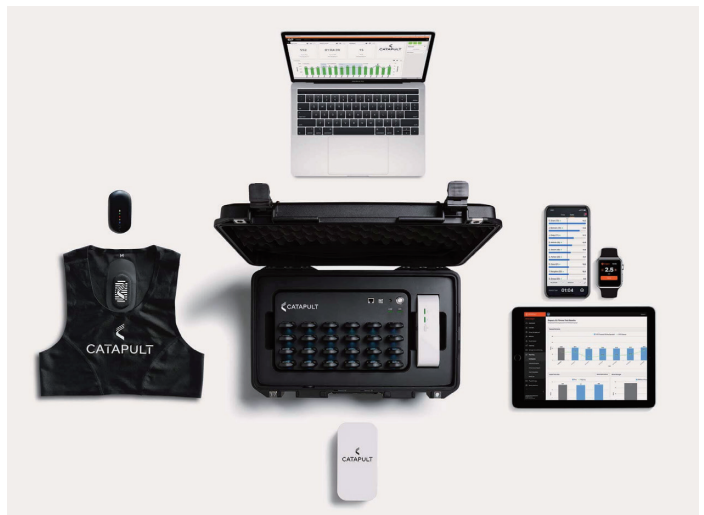

GPSシステム

GPSで取得したデータを利用して選手の走行距離・スピードを
即座にフィードバックする

Vector S7

年間レンタル アカデミック: 5台から
最低契約台数 チーム: 10台から

詳細につきましてはお問い合わせください

※ご契約レンタル期間は3年間となります。
※レンタル契約中のソフトウェアライセンス費及びハードウェア保証を含みます。

Length:	81 mm	リチウムイオン電池	10Hz GPS + GLONASS
Width :	43.5mm	連続使用時間:6時間	3 軸加速度 +/-16g
Thickness:	15.9mm	Polar ピックアップ	3 軸ジャイロ 2000 deg/sec
Volume:	48 cm ³		精度 50 cm
Weight:	53 g		

基本ユニット

ドッキングステーション
専用心拍センサ
ベスト
解析ソフトウェア
(インストール版、クラウド版)

【解析ソフトウェアOpenfield】

練習中にリアルタイムで選手の走行距離・スピード・心拍数など注目しておきたいデータを視覚的にチェックできるように自由にカスタマイズできます。

クラウドシステムでは、詳細にフィードバックしたい分析結果をレポートとして簡単に作成することができます。