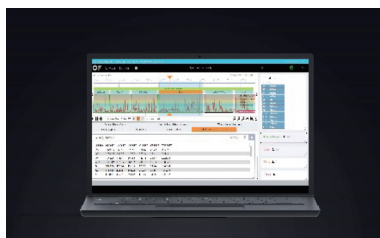

GPSシステム

GPSで取得したデータを利用して選手の走行距離・スピードを
即座にフィードバックする

Vector S7

年間レンタル アカデミック: 5台から
最低契約台数 チーム: 10台から

詳細につきましてはお問い合わせください

※ご契約レンタル期間は3年間となります。
※レンタル契約中のソフトウェアライセンス費及びハードウェア保証を含みます。

Length:	81 mm	リチウムイオン電池	10Hz GPS + GLONASS
Width :	43.5mm	連続使用時間:6時間	3 軸加速度 +/-16g
Thickness:	15.9mm	Polar ピックアップ	3 軸ジャイロ 2000 deg/sec
Volume:	48 cm ³		精度 50 cm
Weight:	53 g		

基本ユニット

ドッキングステーション
専用心拍センサ
ベスト
解析ソフトウェア
(インストール版、クラウド版)

【解析ソフトウェアOpenfield】

練習中にリアルタイムで選手の走行距離・スピード・心拍数など注目しておきたいデータを視覚的にチェックできるように自由にカスタマイズできます。

クラウドシステムでは、詳細にフィードバックしたい分析結果をレポートとして簡単に作成することができます。