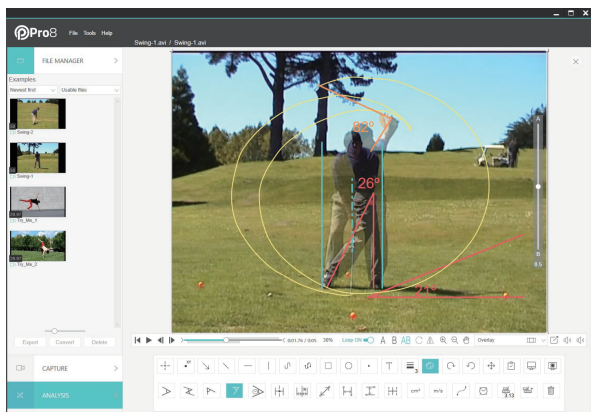

<追加オプション>

自動デジタイズ機能追加 FPC-SWGDOD ¥ 30,000- (税抜)

◇二値化し自動追尾でデジタイズします

2次元解析機能追加 FPC-SWGDAN ¥ 30,000- (税抜)

◇座標、解析データのCSVエクスポート

【解析項目】角度/角速度/角加速度/距離/速度/加速度

◇フィルター機能(バターワース)

コーチング & 画像解析ソフトウェア

『動きの違い』を簡単にプレゼンテーションできる。

siliconcoach Pro8
video analysis solutions

1年間ライセンス費 ¥ 67,500- (税抜)

5年間ライセンス費 ¥ 222,000- (税抜)

- 2つの動画を上下、左右、重ねて表示することが可能。
- コマ送り、同期点の作成、動画の反転、拡大、縮小はクリックによる簡単操作。
- 角度、速度、距離を画像上に表示。解析動画はMP4ファイルで保存可能。
- 2台のカメラを同時キャプチャ可能。HDMI,USB接続対応。
(2ファイルの別保存、1ファイルの合成保存)
- 最大120秒の遅延再生可能。(タイムシフト機能)
- HDを含む、100種以上の動画ファイルフォーマットを変換取込。
- 解析機能、音声を含むスクリーンレコーダー機能。
- 解析動画はセキュアなクラウドシステム(Silicon Coach LIVE)に簡単アップロード。
トレーニング後など即座に解析結果をメンバー間で共有できます。